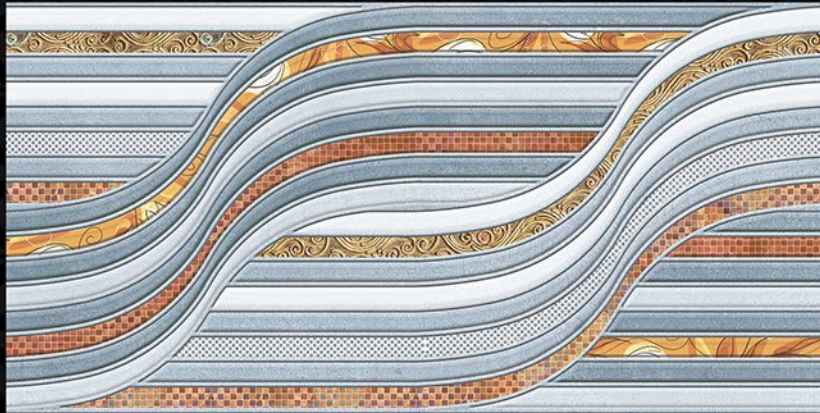

Glossy Finish

300X600^{MM}
DIGITAL WALL TILES

1057-HL-1